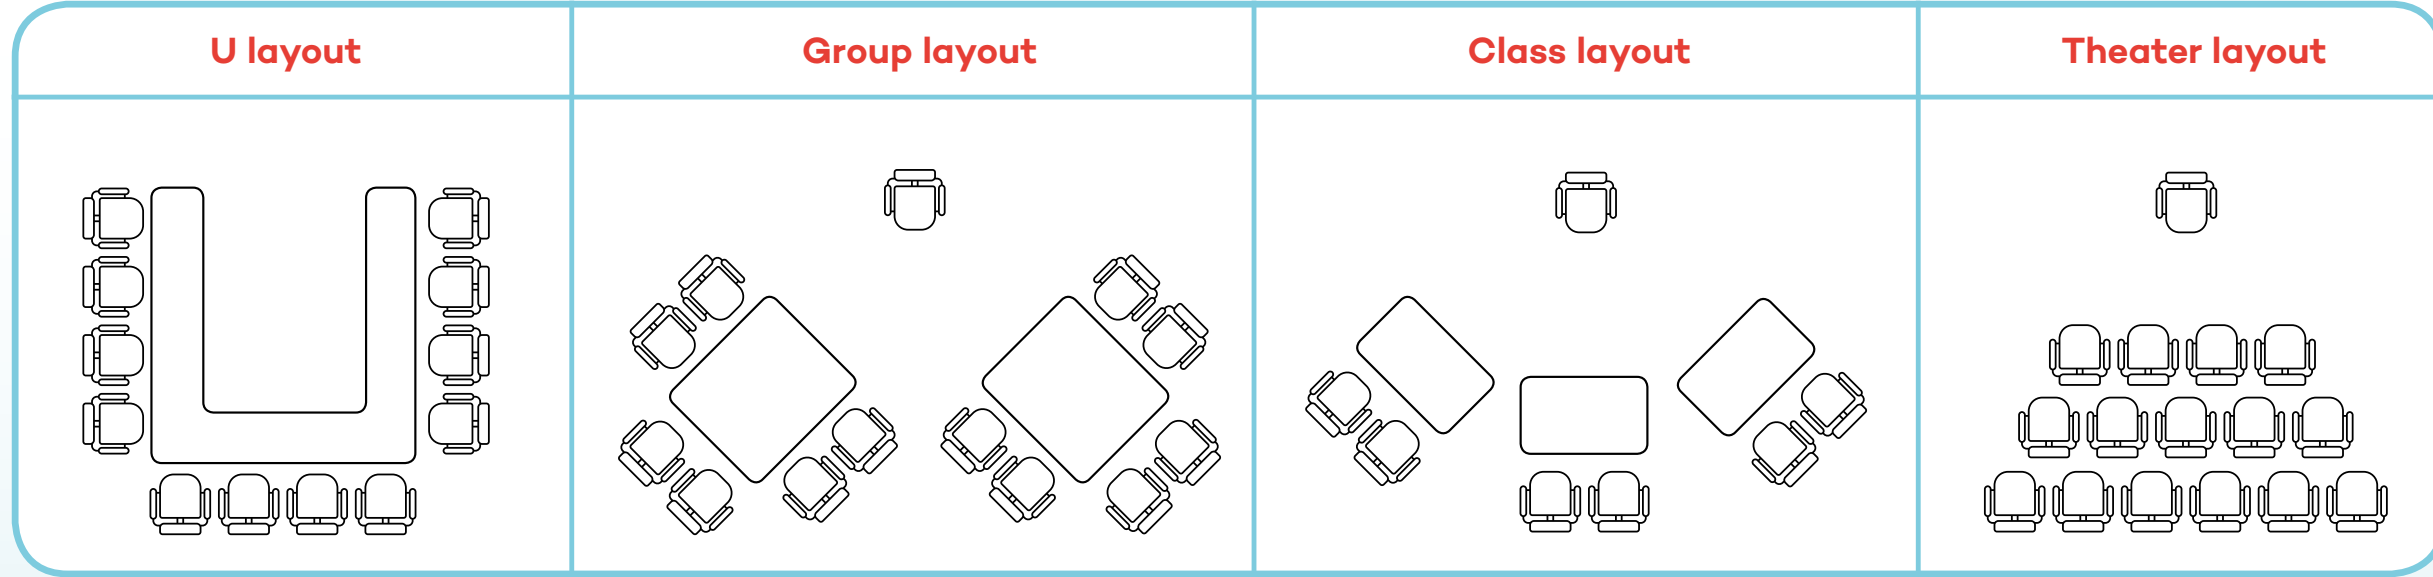

Meeting Package Details

	Area	Min-max person	U layout	Group layout	Class layout	Theater layout	Board layout
T1	58m ²	min 16 - max 40	23	25	30	60	—
T7	240m ²	min 100 - max 260	—	100	150	260	—
T7A	120m ²	min 16 - max 60	30	40	60	120	—
T7B	120m ²	min 60 - max 300	30	40	60	120	—
T7B	20m ²	min 60 - max 300	—	—	—	—	10