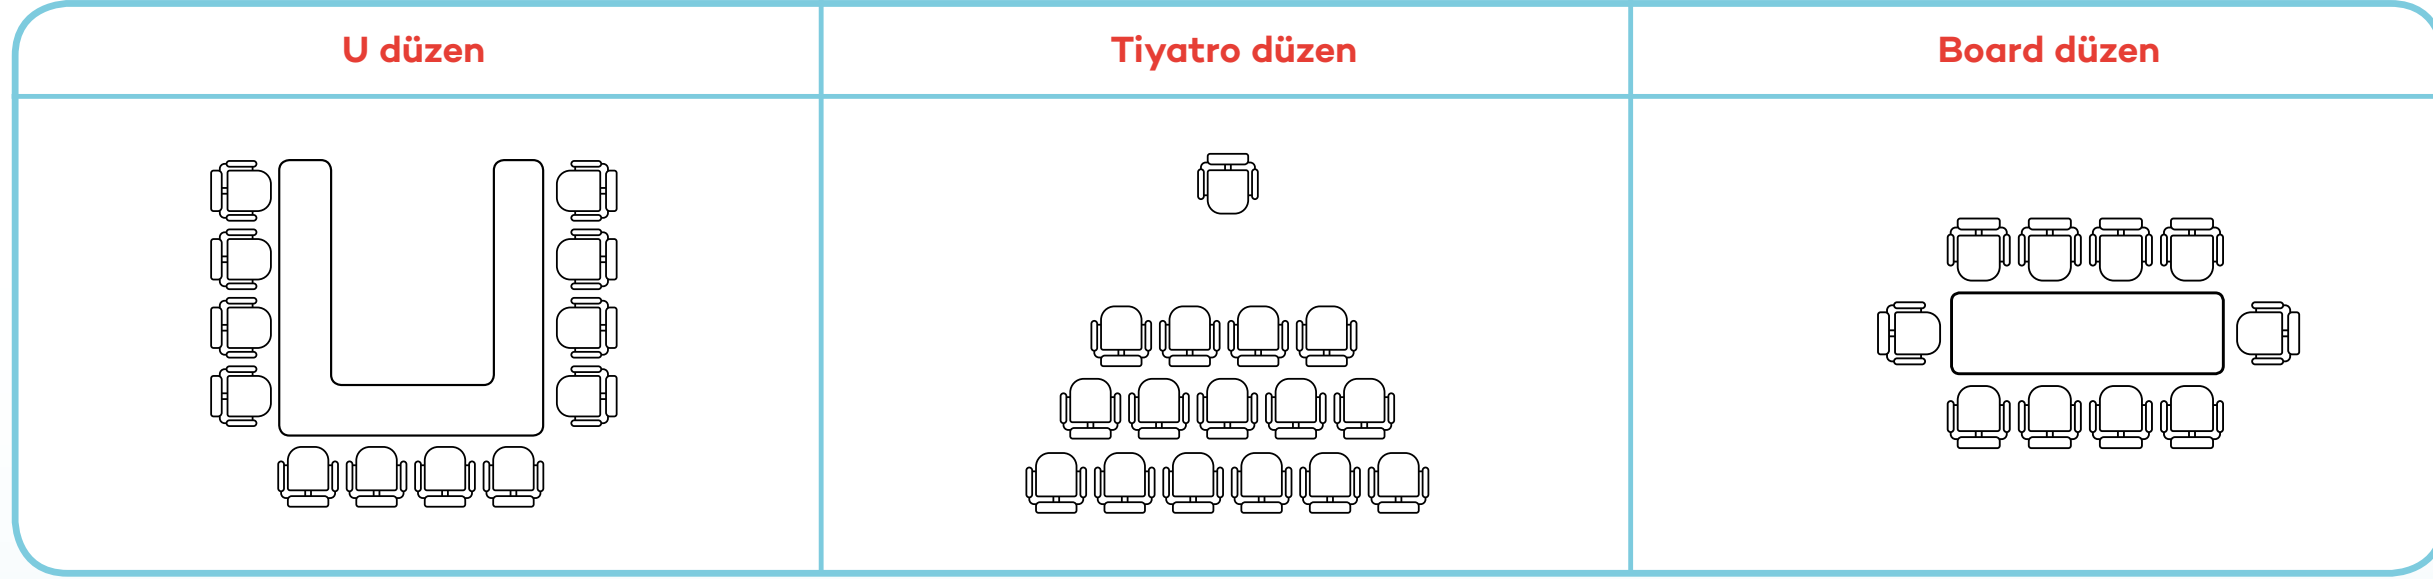

WORKINTON

BAYRAKLI TOWER
toplantı odaları

İzmir

BAYRAKLI TOWER

Toplantı Paket İçeriği

LCD ekran ve
projeksiyon cihazı

Projeksiyon için
flip chart

1 adet
Beyaz tahta

Masaüstü
kırtasiye ürünleri

Ses sistemi

Ergonomik
çalışma düzenleri

Sınırsız çay, kahve,
bitki çayı ve su ikramı

Kahvaltı, meyve ve
kurabiye ikramı

Yüksek hızlı
internet

İzmir

BAYRAKLI TOWER

Toplantı Odaları düzeni

	Alan	Min-max kişi	U düzen	Grup düzen	Sınıf düzen	Tiyatro düzen	Board düzen
izo1	18m ²	max 12	—	—	—	—	12
izo2	50m ²	min 24 - max 40	25	20	40	50	—
izo3	24m ²	min 8 - max 15	13	8	14	15	—